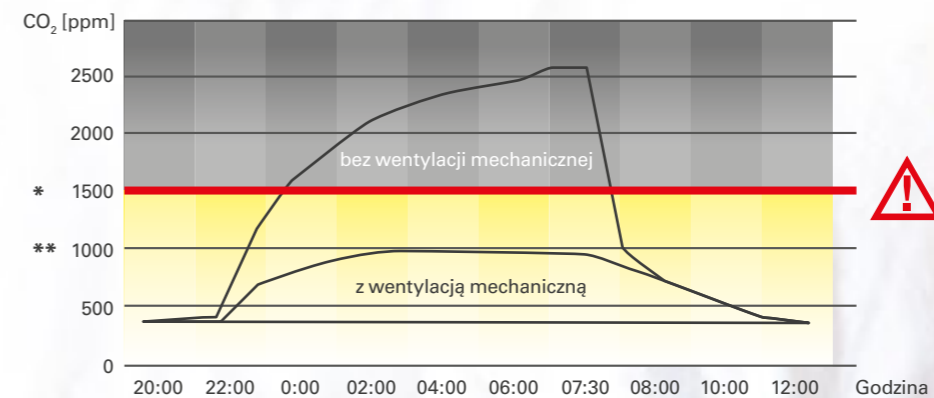

Oszczędzanie energii i działanie długookresowe

Nasze domy i budynki są coraz szczelniejsze, aby oszczędzać energię. Tym ważniejsze staje się regularne wietrzenie. Jednak przez otwarte okno ucieka duża ilość energii, a do budynku przedostają się kurz i pyłki kwiatów.

profi-air zapewnia:

- Świeże powietrze bez przeciągów
- Zdrowy klimat w pomieszczeniach
- Mniej alergenów i pyłków
- Zdrowy sen
- Oszczędność energii

Postaw na kompletny system profi-air

profi-air zapewnia zdrowe powietrze i chroni budynek

Zdrowy sen

Każdy człowiek spędza w nocy średnio osiem godzin w swojej sypialni. W przypadku dwóch osób poziom CO₂ już po dwóch godzinach osiąga graniczną wartość zalecaną przez Federalne Ministerstwo Zdrowia. Wentylacja mechaniczna z odzyskiem ciepła profi-air zapewnia 24 godziny na dobę zdrowy i sprzyjający wypoczynkowi klimat.

Stężenie CO₂ w sypialni

* Wartości graniczne CO₂ zgodnie z zaleceniami Federalnego Ministerstwa Zdrowia

** Wartości graniczne CO₂ wg Pottenkoffera